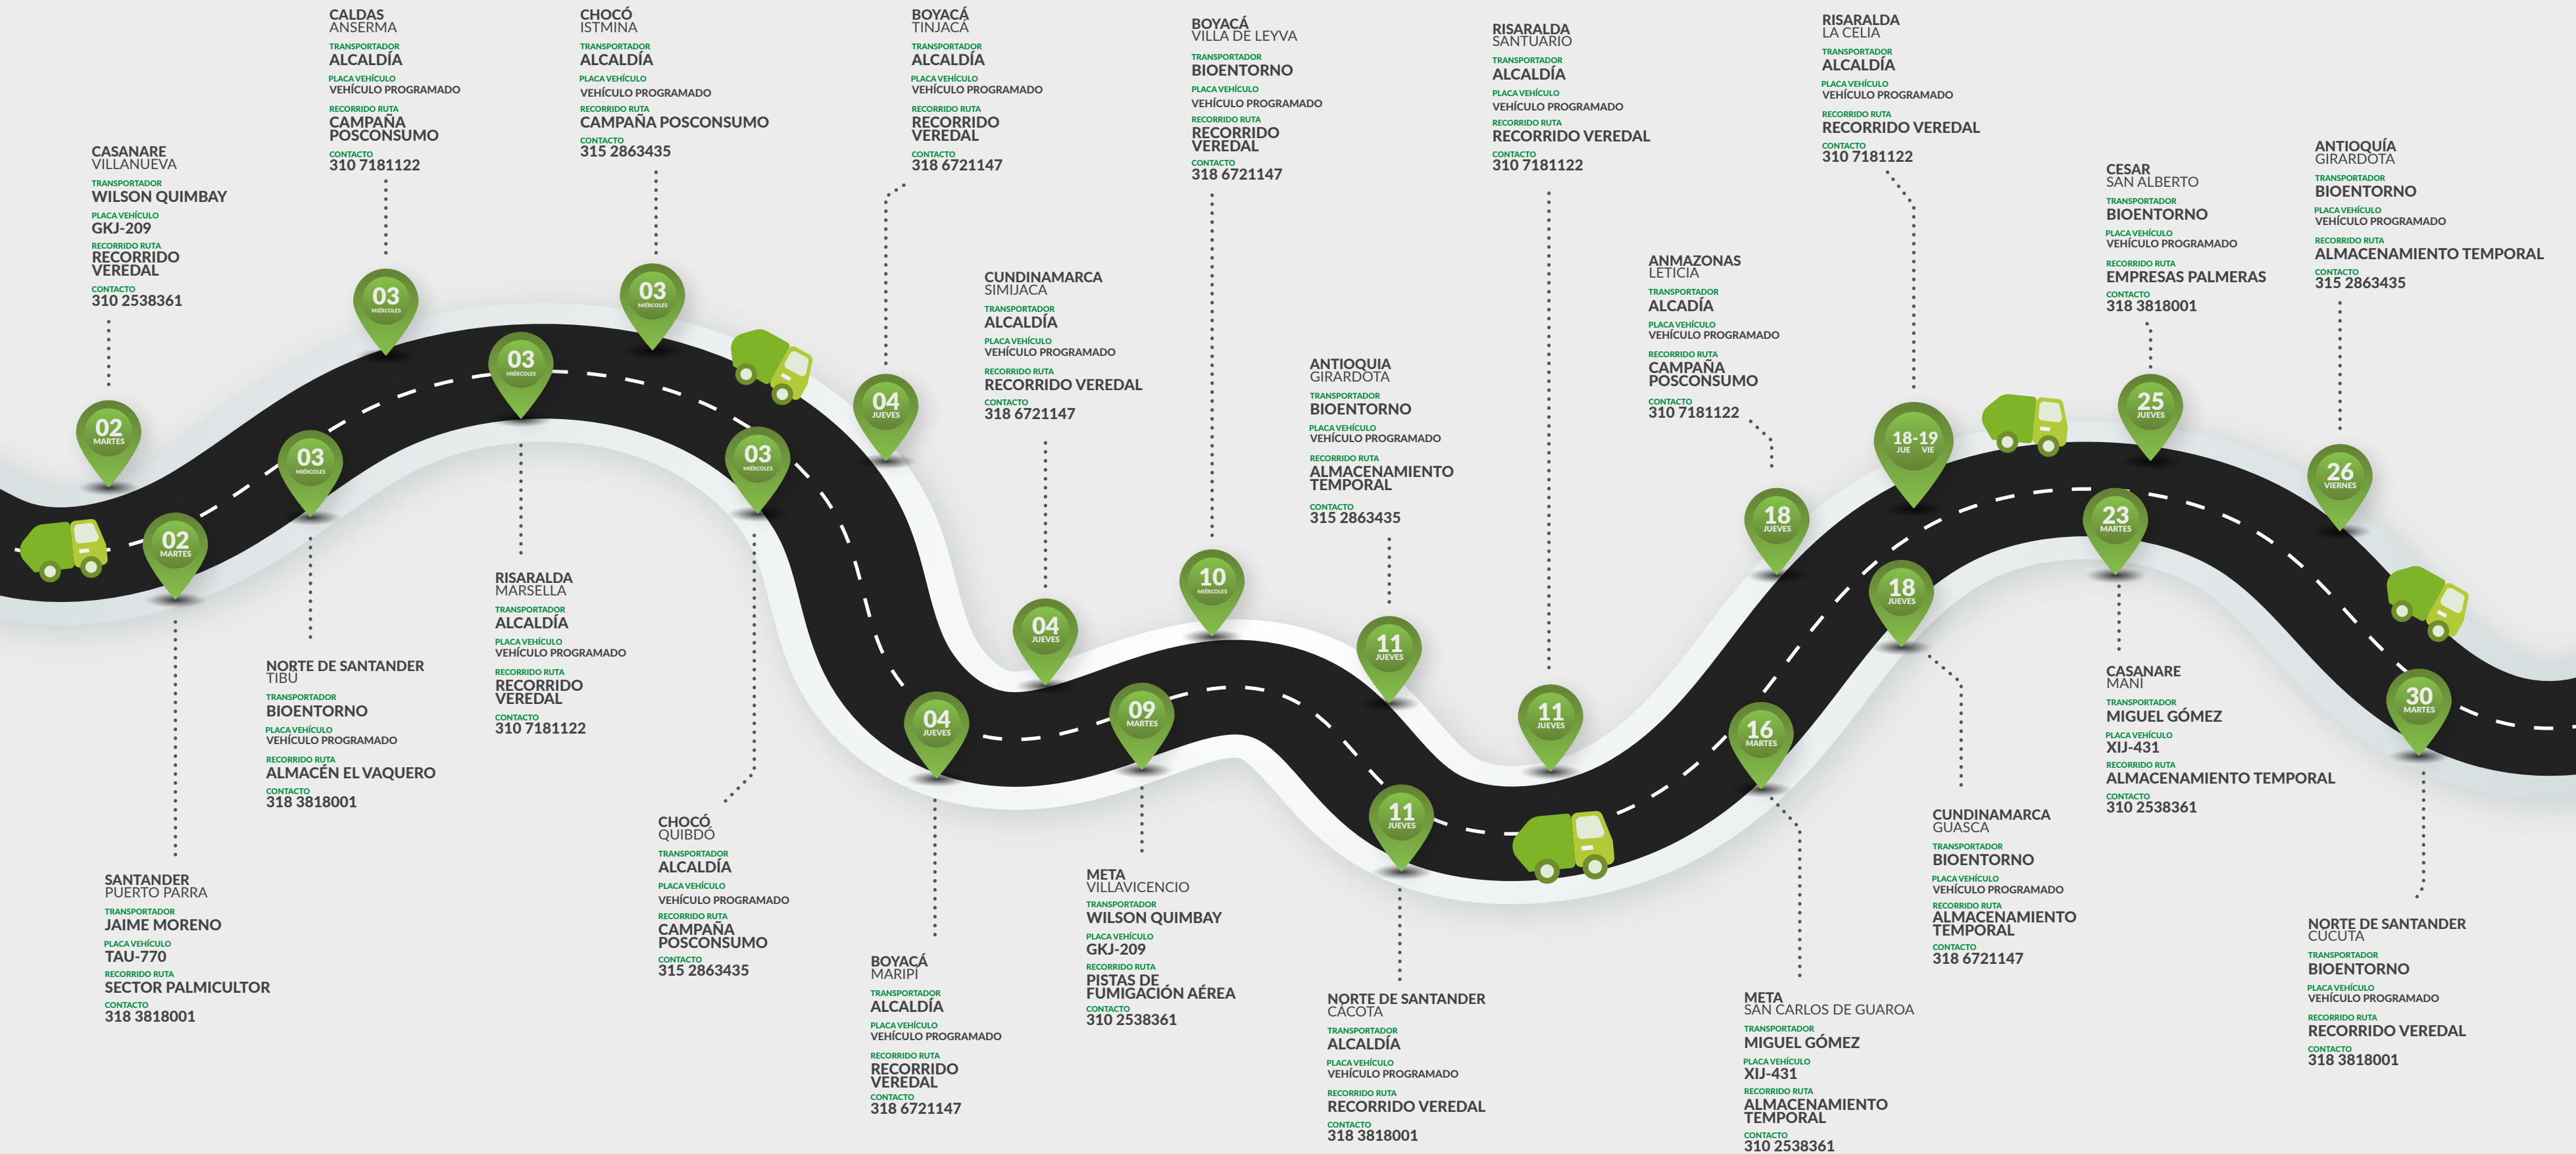

Programación Integral

JUNIO

Contáctanos

📍 Calle 48 No 16 A - 21, Barrio Palermo, Bogotá.
 ☎ 601 8054826
 ✉ info@bioentorno.org
 www.bioentorno.org

Síguenos